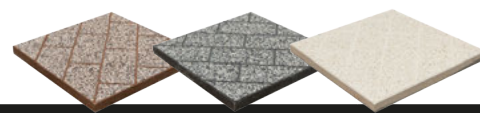

PAVIMENTOS

Mosaico Relevo Polido Tipo Pavê - 40x40x3,0 cm

Ref.^a	Designação	Preço m²	Peças m²	Peso m²	Peso Palete	m² Palete
M30-4241	mosaico relevo polido tipo pavê 40x40x3,0 cm ref. 4241 preto	11,75 €				
M30-4246	mosaico relevo polido tipo pavê 40x40x3,0 cm ref. 4246 castanho	11,75 €	6,25	± 67,5 kg	± 1684 kg	24,96
M30-4248	mosaico relevo polido tipo pavê 40x40x3,0 cm ref. 4248 granito amarelo	12,60 €				
Paletes de 120x80 cm