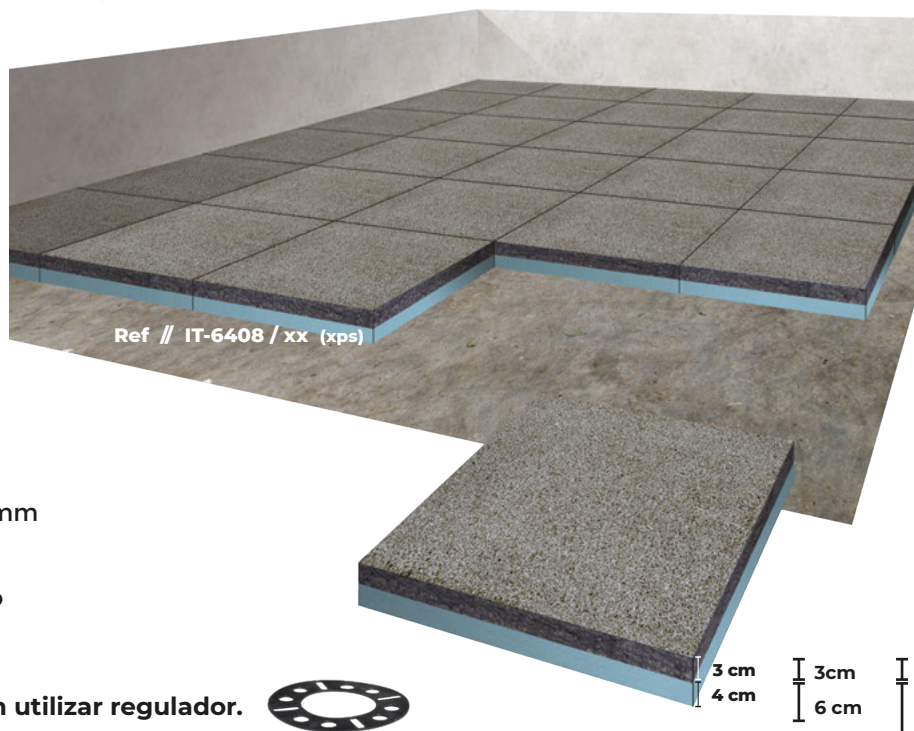

TERMOPROTECT

PRODUTOS COM DESCONTO SOB CONSULTA

MACEL TERMOPROTECT						
Placas - 60x40x3 c/ 40 mm espessura do isolamento térmico						
Ref.^a	Designação	Preço m²	Peças m²	Peso m²	Peso Paleta	m² Paleta
IT_{30/40}-64xx	placa termoprotect bujardada 60x40x3 com xps 4 cm (ref.^a. 6400 a 6408)	23,50 €				
IT_{30/40}-63xx	placa termoprotect brita lavada 60x40x3 com xps 4 cm (ref.^a. 6310 - 6314 a 6315)	23,50 €				
IT_{30/40}-6300.A ou B	placa termoprotect lisa de betão 60x40x3 com xps 4 cm ref.^a. 6300 branco/ amarelo					
IT_{30/40}-6306 ou 6307	placa termoprotect tipo travertino ou picotada 60x40x3 com xps 4 cm ref.^a. 6306 amarelo - 6307 branco	22,50 €	4,16	± 71,80 kg	± 1380 kg	80 peças 19,20
IT_{30/40}-6370 ... 6390	placa termoprotect tipo madeira/ xisto / ardósia 60x40x3 com xps 4 cm ref.^a. 6370 .. 6390					
IT_{30/40}-6300.C	placa termoprotect lisa de betão 60x40x3 com xps 4 cm ref.^a. 6300 cinza	21,00 €				
Paletes de 120x80 cm						

Legenda

IT - placa com Isolamento térmico

XX - espessura do Isolamento térmico

xps - poliestireno extrudido

Os dados apresentados são para uma espessura de XPS de 40 mm, com a alteração da espessura do XPS, altera também o peso da paleta e a quantidade de placas por paleta

APLICAÇÃO

Dimensões disponíveis			
Placa	XPS		m² Paleta
3cm	4cm	Encomenda standard	19,2
3cm	6cm*	sob consulta	15,36
3cm	8cm**	sob consulta	12,48

* XPS de 6cm acresce 4,00 € m²

** XPS de 8cm acresce 8,00 € m²

Espessura da alheta 3mm

Apoio recomendado
Apoio fixo 1 cm

Para apoio fixo de 1,5 cm e 2,5 cm utilizar regulador.